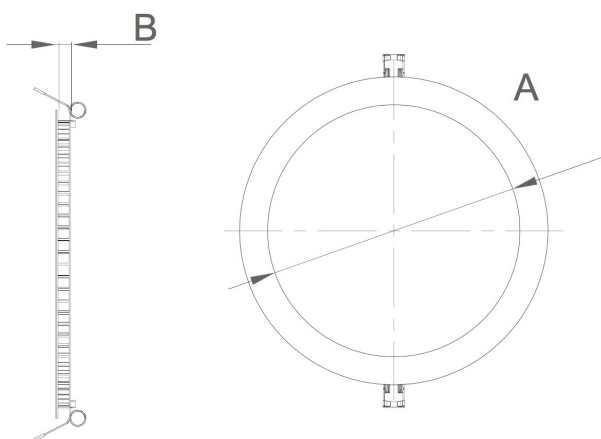

DOWNLIGHT ECO

LEVETID: GARANTI:
+50.000 timer 5 år

Produkt nr.	Effekt/Watt	Lumen(LM)	Farvetemperatur(K)	Farvegengivelse(RA)
Downlight-eco-10w-3	10	850	3000	80
Downlight-eco-15w-3	15	1275	3000	80

DIMENSIONER

Downlight-eco-10w-3	A=180 mm	B=12,5 mm	Hulmål=168 mm
Downlight-eco-15w-3	A=240 mm	B=12,5 mm	Hulmål=228 mm

TEKNISKE SPECIFIKATIONER

Power: 220-240V AC 50/60 Hz

PF: 0,93

Effektivitet: 85Lm/W

SDCM: 3

Spredningsvinkel: 120°

Materiale: Aluminium

Cover: Standard prismatisk

Farve: Hvid

Pakningsstørrelse: 5 stk.

ANVENDELSESOMRÅDER

Industri/erhvervsbygninger såsom:

- Gangarealer
- Aktivitetsarealer