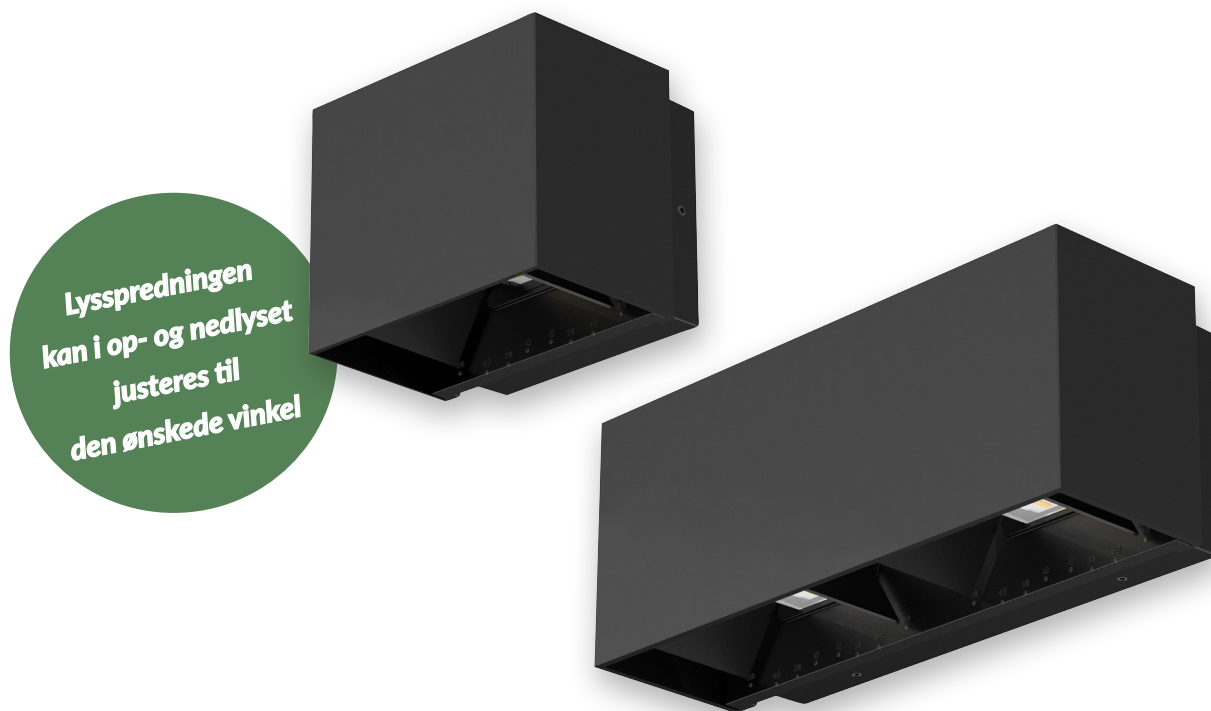

EKSTERIØR

Lysspredningen kan i op- og nedlyset justeres til den ønskede vinkel

ARNO

Tekniske specifikationer

Input:	230V AC 50 Hz
PF:	0,90
Effektivitet:	65-75lm/W
SDCM:	6
Spredningsvinkel:	Justérbar 15°~120°
Lysfordeling:	Direkte / Indirekte
Kapslingsklasse:	IP65
IK klasse:	06
Isolationsklasse:	I
Forkobling:	On/off
Tilslutning:	Terminaler 3G2,5
Omgivelsestemperatur:	-20°C ~ +45°C
L80B50 (Ta 25°):	50.000 timer

Produktinformationer

Montering:	Påbygning væg
Materiale:	Aluminium og PC
Farve:	Sort RAL 9005
Pakningsstørrelse:	10W: 18 stk. 18W: 12stk
Pakningsstørrelse:	1 stk.

Produktbeskrivelse

ARNO er et sort udendørs vægarmatur i et enkelt design. ARNO har både op- og nedlys, der kan justeres i den ønskede spredningsvinkel.