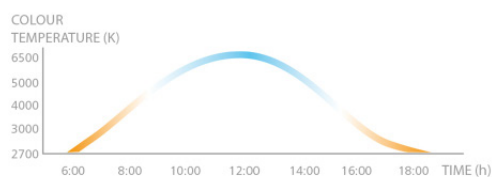

Belysningsarmaturet skal installeres, tilsluttes og testes af en autoriseret El-installatør.