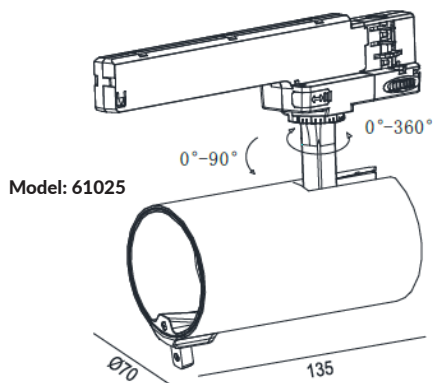

CaiMeta

- 1 = Alcolor™
- 2 = Alspace™
- 3 = AIBBS™