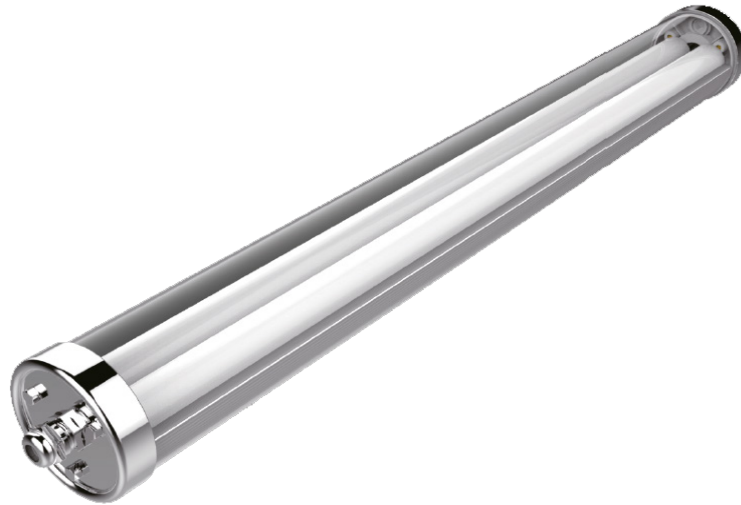

TORPEDO

Produkt nr.	Effekt/Watt	Lumen	Kelvin	RA	Materiale	IK	Netto vægt (stk)
Tri-ip69k-36-4-GLASS	36	5.040	4000	>80	Rustrit stål / Hærdet glas	06	1.6kg
Tri-ip69k-48-4-GLASS	48	6.720	4000	>80	Rustrit stål / Hærdet glas	06	1.9kg

Produkter som ikke lagerføres

Tilvalg

SDCM	Kelvin	RA
3	3000	>90
	5000	>95
	6000	

	A	B	C
Torpedo 36W	1200mm	70mm	70mm
Torpedo 48W	1500mm	70mm	70mm