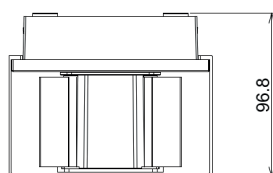

ARNO

Produktnr.	Effekt/Watt	Lumen	Kelvin	RA	Materiale	Netto vægt (stk)
AR-10W-3	10	750	3000	>80	ALU / PC	590g
AR-18W-3	18	1.150	3000	>80	ALU / PC	1.100g

10W