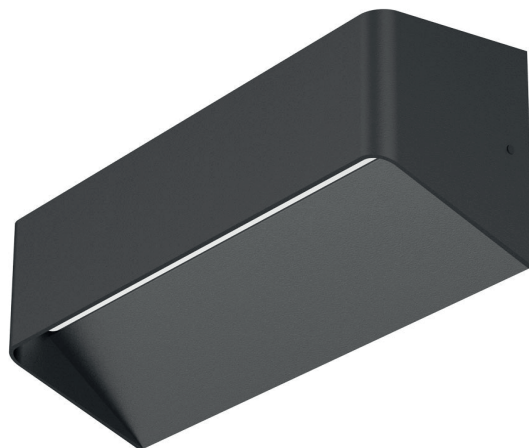

SAVA

Tekniske specifikationer

Power:	200-240V AC 50 Hz
PF:	0,90
Effektivitet:	50lm/W
SDCM:	5
Spredningsvinkel:	100°
Lysfordeling:	Op/ned
Kapslingsklasse:	IP54
IK klasse:	08
Isolationsklasse:	I
Forkobling:	On/off
Tilslutning:	Terminaler 3G2,5
Omgivelsestemperatur:	-20°C ~ +45°C
L80B50 (Ta 25°):	50.000 timer

El tekniske data

Antal armaturer B16A:	178
Antal armaturer C16A:	178
Lækstrøm:	<0.75mA

Produktinformationer

Montering:	Påbygning væg
Materiale:	Aluminium
Farve:	Sort RAL9005
Pakningsstørrelse:	24 stk.

Produktbeskrivelse

SAVA er et udendørs vægarmatur i et enkelt design og kan bruges både indendørs og udendørs.

SAVA serien anvendes til diverse almene belysningsopgaver såsom:

- Orienteringsbelysning
- Dekorationslys
- Udendørs gangarealer