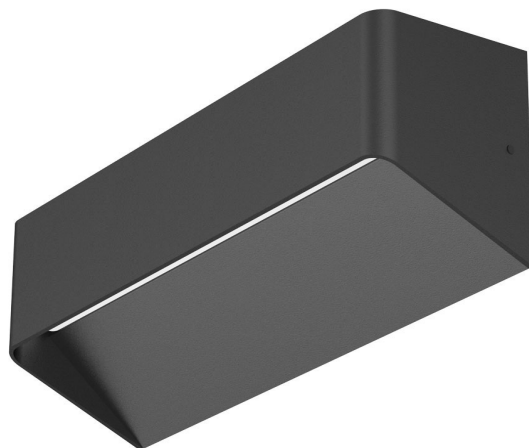

SAVA

Tekniske specifikationer

Power:	200-240V AC 50 Hz
PF:	0,90
Effektivitet:	50lm/W
SDCM:	5
Spredningsvinkel:	100°
Lysfordeling:	Op/ned
Kapslingsklasse:	IP54
IK klasse:	08
Isolationsklasse:	I
Forkobling:	On/off
Tilslutning:	Terminaler 3G2,5
Omgivelsestemperatur:	-20°C ~ +45°C
L80B50 (Ta 25°):	50.000 timer

El tekniske data

Antal armaturer B16A:	178
Antal armaturer C16A:	178
Lækstrøm:	<0.75mA

Produktinformationer

Montering:	Påbygning væg
Materiale:	Aluminium
Farve:	Sort RAL9005
Pakningsstørrelse:	24 stk.

Produktbeskrivelse

SAVA er et udendørs vægarmatur i et enkelt design og kan bruges både indendørs og udendørs.

SAVA serien anvendes til diverse almene belysningsopgaver såsom:

- Orienteringsbelysning
- Dekorationslys
- Udendørs gangarealer